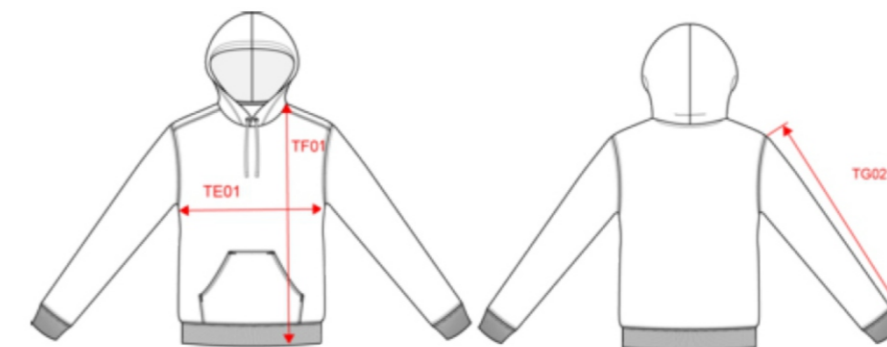

Guia de Tamanhos

T-shirts Coleção

MEDIDAS - MEASUREMENT							
DESCRIÇÃO - DESCRIPTION	S	M	L	XL	XXL	3XL	4XL
H05 - Altura Total / Total height (cm)	70	72	74	76	78	80	82
W05 - Largura à altura do peito / 1/2 chest width (cm)	49	52	55	58	61	64	67
H15C - Comprimento manga curta short sleeve length (cm)	20,50	21,25	22	22,75	23,50	24,25	25

Sweat de Adulto com Capuz

Measurements in cm	XS	S	M	L	XL	XXL	3XL	4XL
TE01 - 1/2 chest width at 1.5cm below armhole	49.00	52.00	55.00	58.00	61.00	64.00	67.00	70.00
TF01 - Total height from HSP	69.00	71.00	73.00	75.00	77.00	79.00	81.00	83.00
TG02 - Long sleeve length	63.00	64.00	65.00	66.00	67.00	68.00	69.00	70.00