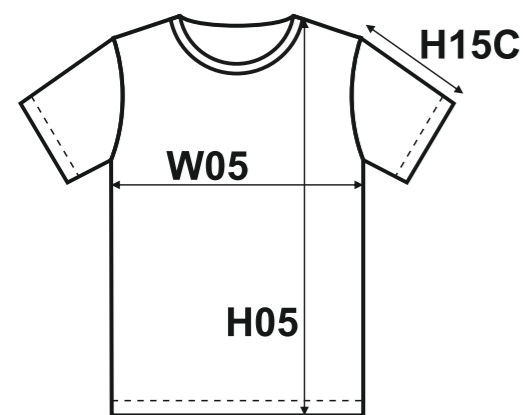

Guia de Tamanhos

T-shirts Coleção

MEDIDAS - MEASUREMENT							
DESCRIÇÃO - DESCRIPTION	S	M	L	XL	XXL	3XL	4XL
H05 - Altura Total / Total height (cm)	70	72	74	76	78	80	82
W05 - Largura à altura do peito / 1/2 chest width (cm)	49	52	55	58	61	64	67
H15C - Comprimento manga curta short sleeve length (cm)	20,50	21,25	22	22,75	23,50	24,25	25

Sweat de Adulto com Capuz

Measurements in cm	XS	S	M	L	XL	XXL	3XL	4XL
TE01 - 1/2 chest width at 1.5cm below armhole	49.00	52.00	55.00	58.00	61.00	64.00	67.00	70.00
TF01 - Total height from HSP	69.00	71.00	73.00	75.00	77.00	79.00	81.00	83.00
TG02 - Long sleeve length	63.00	64.00	65.00	66.00	67.00	68.00	69.00	70.00

T-shirts Clubes

Adultos	S	M	L	XL	2XL	3XL	4XL	5XL
Gola	48cm	50cm	54cm	58cm	62cm	66cm	70cm	74cm
Altura	69cm	71cm	73cm	75cm	77cm	79cm	81cm	83cm

Crianças	3/4	5/6	7/8	9/10	11/12
Gola	32cm	35cm	39cm	43cm	46cm
Altura	45cm	49cm	53cm	57cm	61cm

Sweat de Criança com Capuz

Measurements in cm	4/6	6/8	8/10	10/12	12/14
TF01 - Total height from HSP	45.90	50.70	55.50	60.30	65.10
TG02 - Long sleeve length	36.40	40.60	45.00	49.60	54.20
TE01 - 1/2 chest width at 1.5cm below armhole	36.70	38.40	41.00	44.50	48.00